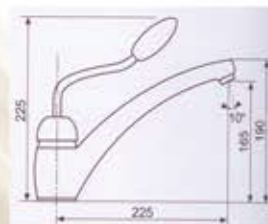

Μπαταρίες Κουζίνας

i design
ideas
aluminium profile
technology

SANITEC S.A.

ΚΩΔΙΚΟΣ	ΠΕΡΙΓΡΑΦΗ
133200-0002	ΘΕΡΜΟΜΕΙΚΤΙΚΗ ΜΠΑΤΑΡΙΑ (JOLLA)

ΚΩΔΙΚΟΣ	ΠΕΡΙΓΡΑΦΗ
133200-####	ΘΕΡΜΟΜΕΙΚΤΙΚΗ ΜΠΑΤΑΡΙΑ (ΜΙΧΜΑΝΙΑ)

ΚΩΔΙΚΟΣ	ΠΕΡΙΓΡΑΦΗ
133200-0005	ΘΕΡΜΟΜΕΙΚΤΙΚΗ ΜΠΑΤΑΡΙΑ (ΡΑΒΛΟ)