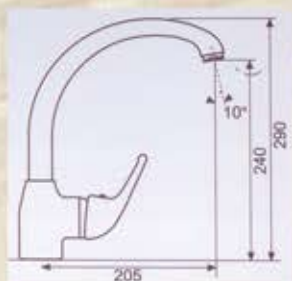

Μπαταρίες Κουζίνας

i design
ideas
aluminium profile
technology

SANITEC S.A.

ΚΩΔΙΚΟΣ	ΠΕΡΙΓΡΑΦΗ
133200-0002	ΘΕΡΜΟΜΕΙΚΤΙΚΗ ΜΠΑΤΑΡΙΑ (JOLLA)

ΚΩΔΙΚΟΣ	ΠΕΡΙΓΡΑΦΗ
133200-####	ΘΕΡΜΟΜΕΙΚΤΙΚΗ ΜΠΑΤΑΡΙΑ (ΜΙΧΜΑΝΙΑ)

ΚΩΔΙΚΟΣ	ΠΕΡΙΓΡΑΦΗ
133200-0005	ΘΕΡΜΟΜΕΙΚΤΙΚΗ ΜΠΑΤΑΡΙΑ (ΡΑΒΛΟ)