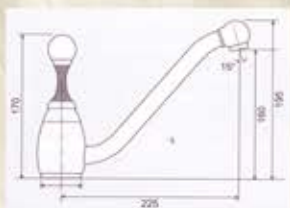

ΚΩΔΙΚΟΣ	ΠΕΡΙΓΡΑΦΗ
133200-####	ΘΕΡΜΟΜΕΙΚΤΙΚΗ ΜΠΑΤΑΡΙΑ (ΜΙΧΜΑΝΙΑ)

ΚΩΔΙΚΟΣ	ΠΕΡΙΓΡΑΦΗ
133200-0005	ΘΕΡΜΟΜΕΙΚΤΙΚΗ ΜΠΑΤΑΡΙΑ (ΡΑΒΛΟ)