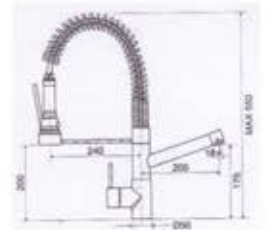

ΚΩΔΙΚΟΣ	ΠΕΡΙΓΡΑΦΗ
133200-0017	ΣΠΑΣΤΗ ΘΕΡΜΟΜΕΙΚΤΙΚΗ ΜΠΑΤΑΡΙΑ (ΜΙΧ/36 SF)

ΚΩΔΙΚΟΣ	ΠΕΡΙΓΡΑΦΗ
133200-0004	ΘΕΡΜΟΜΕΙΚΤΙΚΗ ΜΠΑΤΑΡΙΑ ΜΕ ΝΤΟΥΣ (GINDER D)

SANITEC[®]
S.A.

ΚΩΔΙΚΟΣ	ΠΕΡΙΓΡΑΦΗ
133200-0024	ΘΕΡΜΟΜΕΙΚΤΙΚΗ ΜΠΑΤΑΡΙΑ ΜΕ ΦΩΤΙΣΜΟ LED