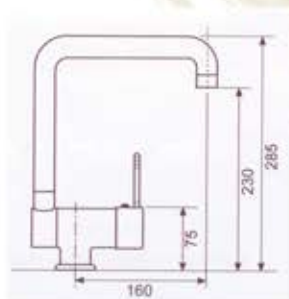

ΚΩΔΙΚΟΣ	ΠΕΡΙΓΡΑΦΗ
133200-0017	ΣΠΑΣΤΗ ΘΕΡΜΟΜΕΙΚΤΙΚΗ ΜΠΑΤΑΡΙΑ (ΜΙΧ/36 SF)

ΚΩΔΙΚΟΣ	ΠΕΡΙΓΡΑΦΗ
133200-0004	ΘΕΡΜΟΜΕΙΚΤΙΚΗ ΜΠΑΤΑΡΙΑ ΜΕ ΝΤΟΥΣ (GINDER D)

SANITEC[®]
S.A.

ΚΩΔΙΚΟΣ	ΠΕΡΙΓΡΑΦΗ
133200-0024	ΘΕΡΜΟΜΕΙΚΤΙΚΗ ΜΠΑΤΑΡΙΑ ΜΕ ΦΩΤΙΣΜΟ LED