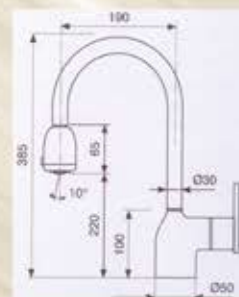

ΚΩΔΙΚΟΣ	ΠΕΡΙΓΡΑΦΗ
133200-0017	ΣΠΑΣΤΗ ΘΕΡΜΟΜΕΙΚΤΙΚΗ ΜΠΑΤΑΡΙΑ (ΜΙΧ/36 SF)

ΚΩΔΙΚΟΣ	ΠΕΡΙΓΡΑΦΗ
133200-0004	ΘΕΡΜΟΜΕΙΚΤΙΚΗ ΜΠΑΤΑΡΙΑ ΜΕ ΝΤΟΥΣ (GINDER D)

SANITEC[®]
S.A.

ΚΩΔΙΚΟΣ	ΠΕΡΙΓΡΑΦΗ
133200-0024	ΘΕΡΜΟΜΕΙΚΤΙΚΗ ΜΠΑΤΑΡΙΑ ΜΕ ΦΩΤΙΣΜΟ LED